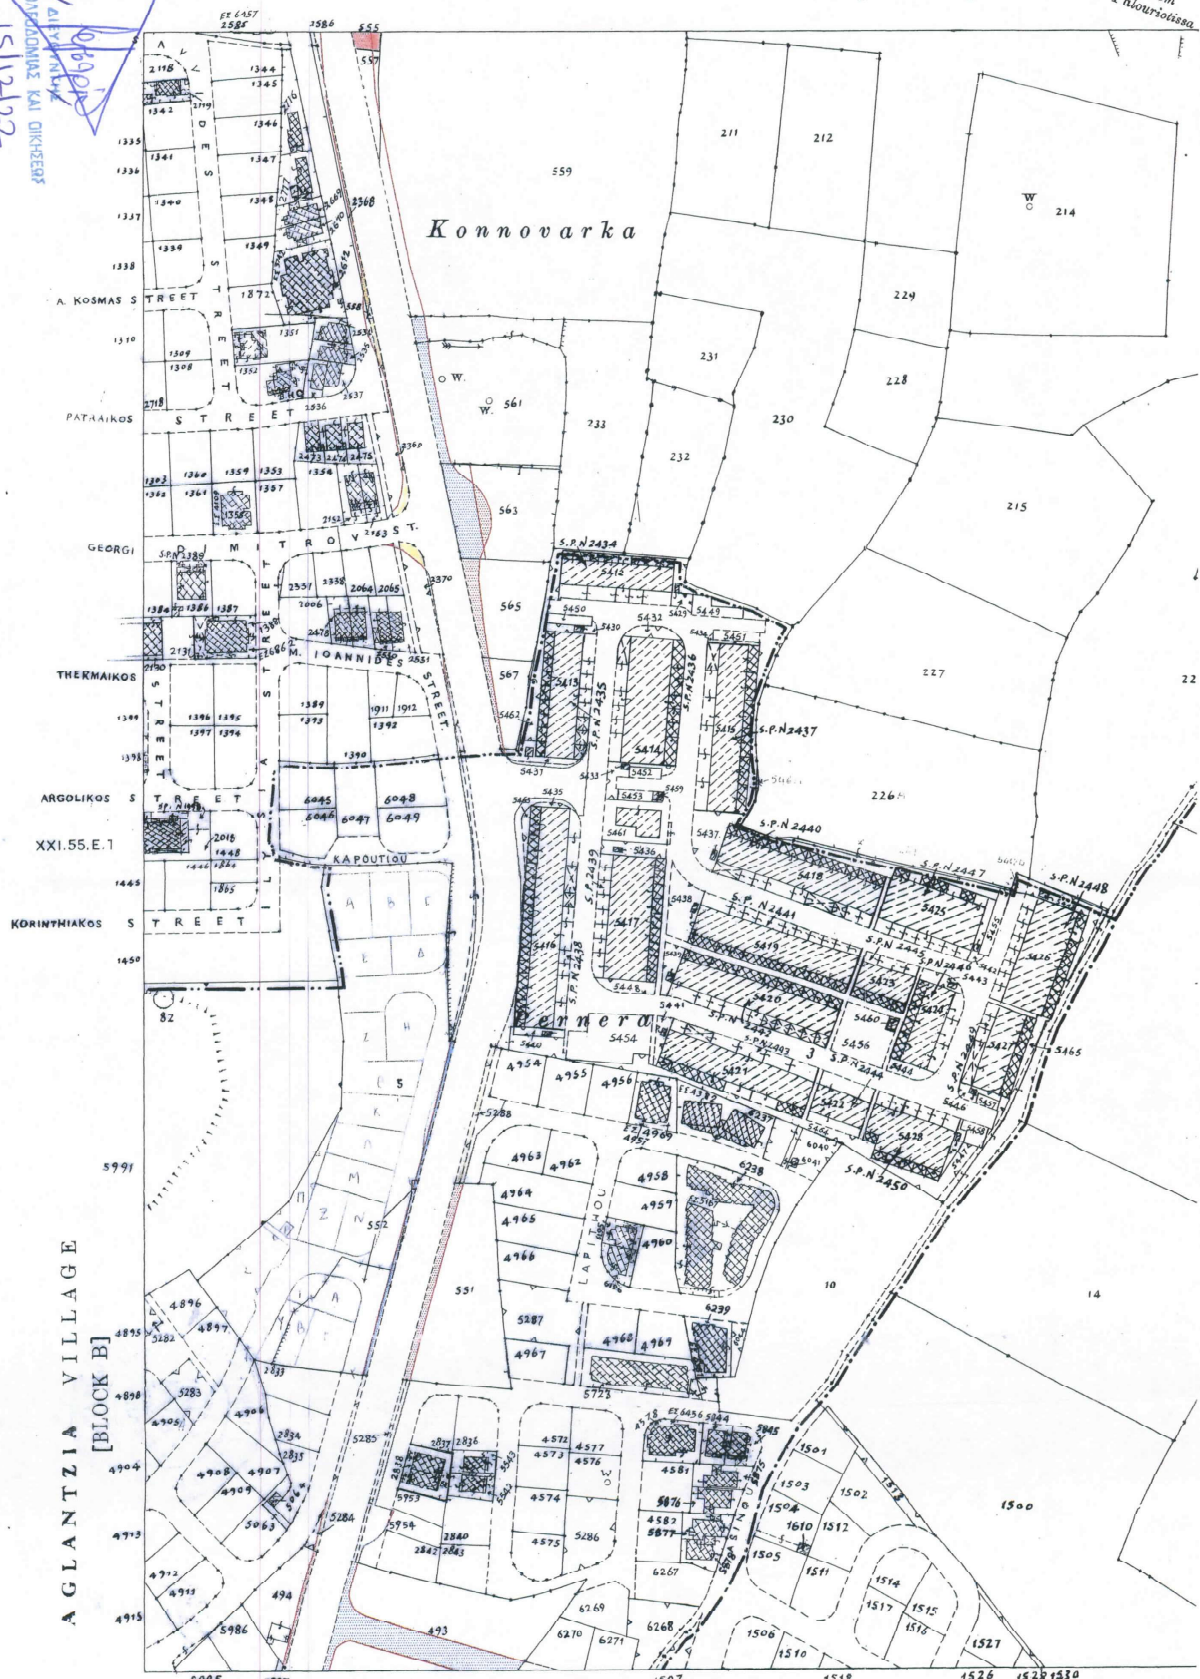

From Enlourdisso

15/12/22  
 ΑΛΕΞΑΝΔΡΗΣ  
 ΓΡΑΦΕΙΟ  
 ΤΗΜΑΤΑ ΠΟΛΥΚΩΜΜΑΤΟΣ ΚΑΙ ΟΙΚΙΣΤΕΡΩΣ

Surveyed by Dept. of Lands & Surveys, 1933  
 State Copyright Reserved

ΕΠΙΣΗΜΟ ΚΤΗΜΑΤΙΚΟ ΣΧΕΔΙΟ

Πόλη ή χωριό Παναγία Ενορία \_\_\_\_\_  
 Τμήμα \_\_\_\_\_ Φύλλο Σχέδιο 2156ω1

Κλίμακα 1:2500

Μέτρα 50 0 50 100 150 200 Μέτρα

Τμήμα Κτηματολογίου και Χωρομετρίας

© Απαγορεύεται οποιαδήποτε ανατύπωση